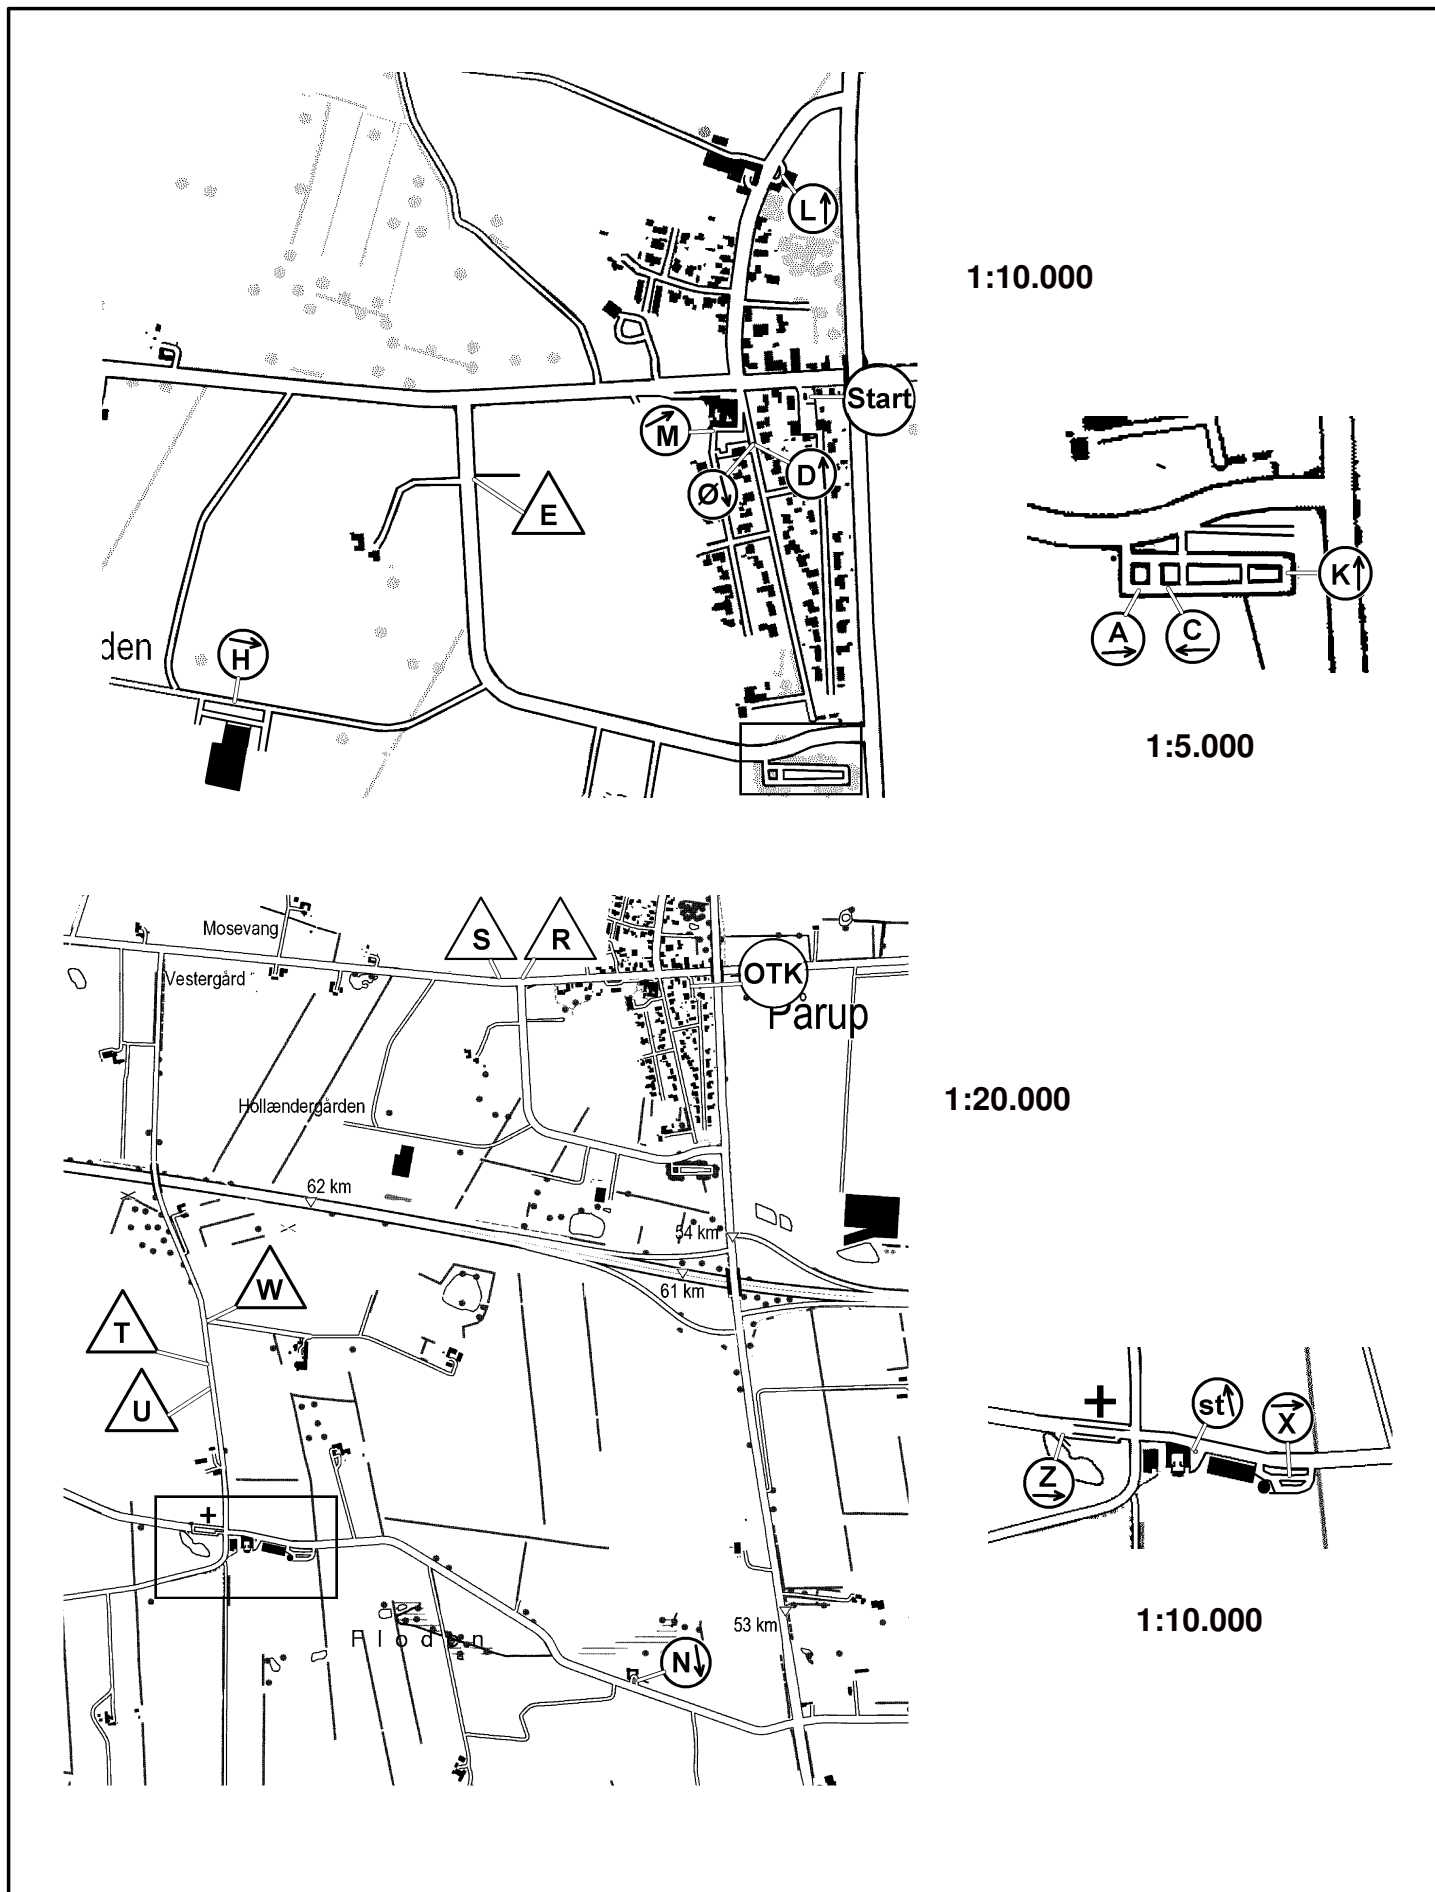

**Pårup Auto-Løbet - 15. august 2022**

**Pårup Auto-Løbet - 15. august 2022**

**1:20.000**

**1:5.000**

**1:20.000**

**1:5.000**

**1:2.000**

Pårup Auto-Løbet - 15. august 2022