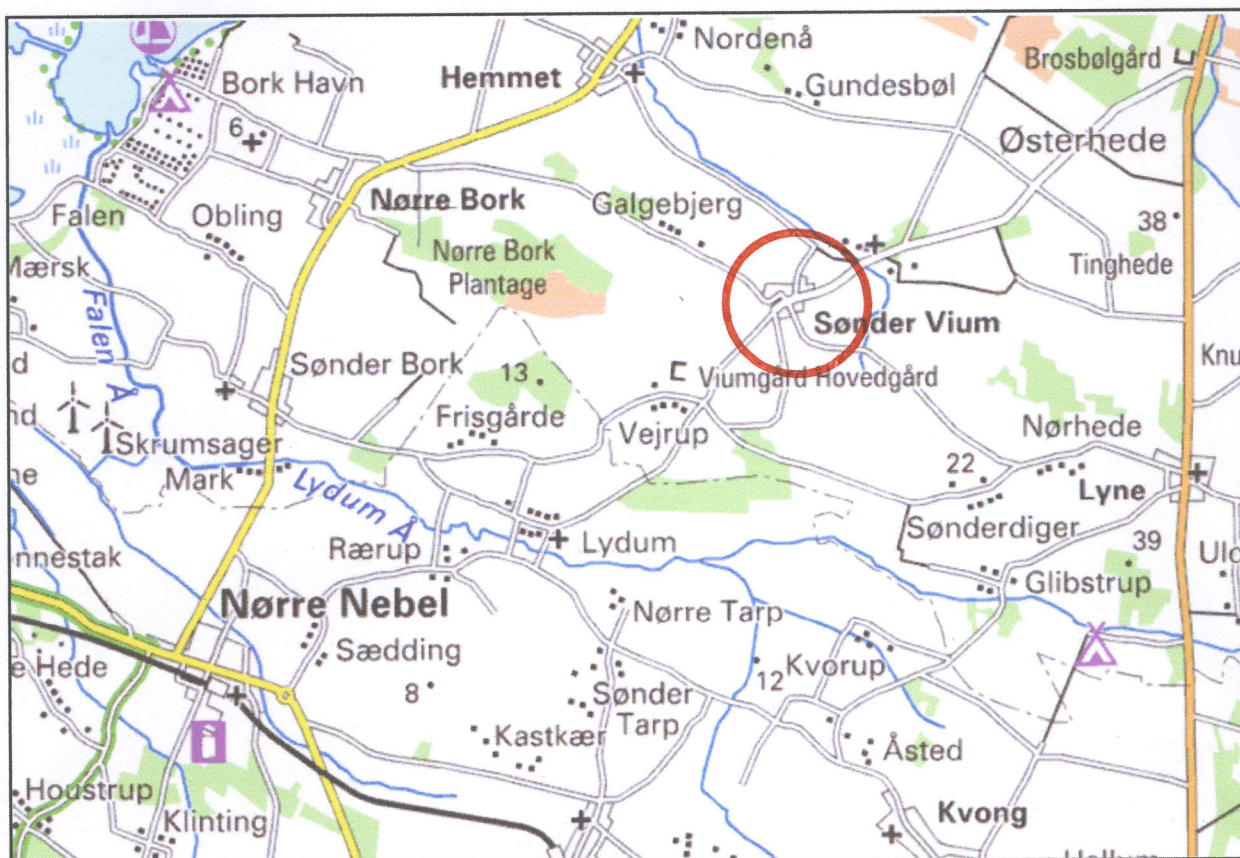

# Kort over Vestjylland

1 cm i kortet modsvarer 12,1 km i terræn

1 cm i kortet modsvarer 1 km i terræn