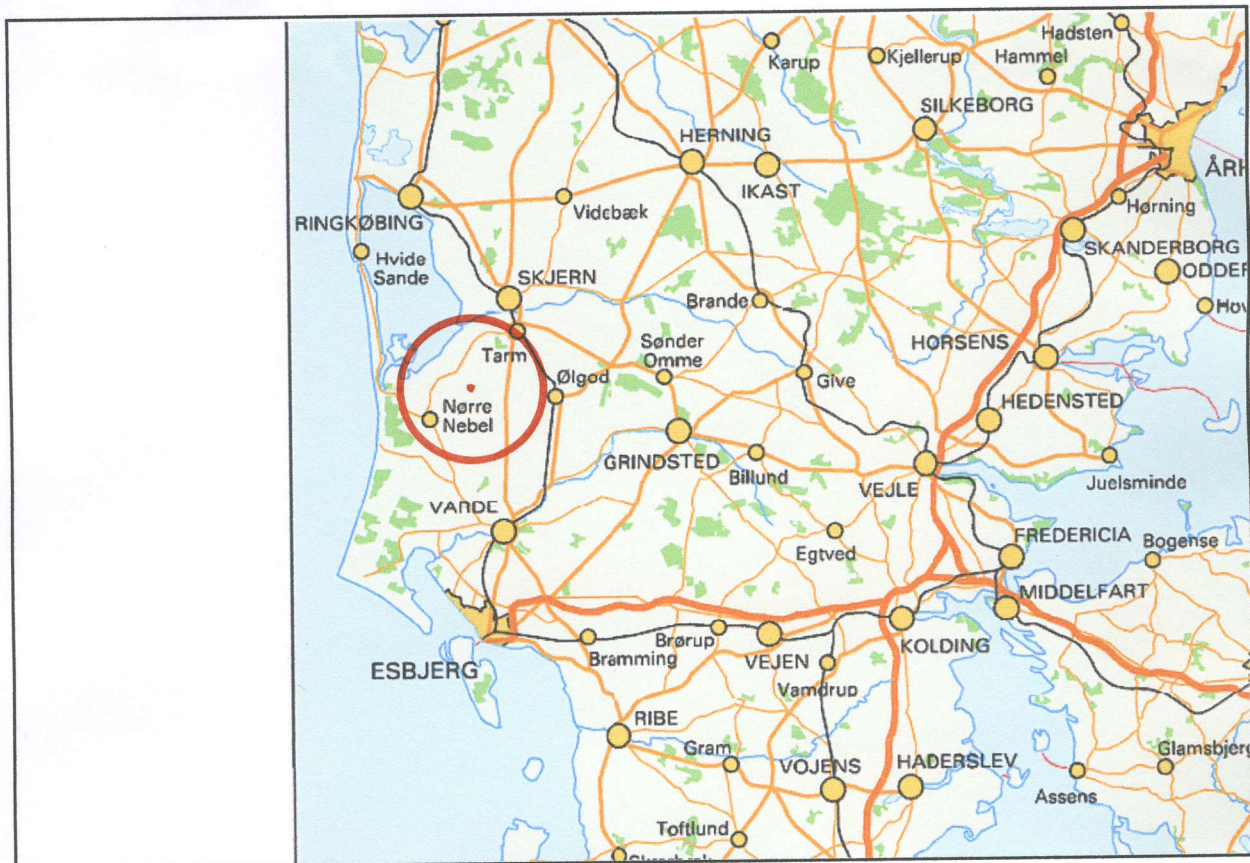

# Kort over Vestjylland

1 cm i kortet modsvarer 12,1 km i terræn

1 cm i kortet modsvarer 1 km i terræn