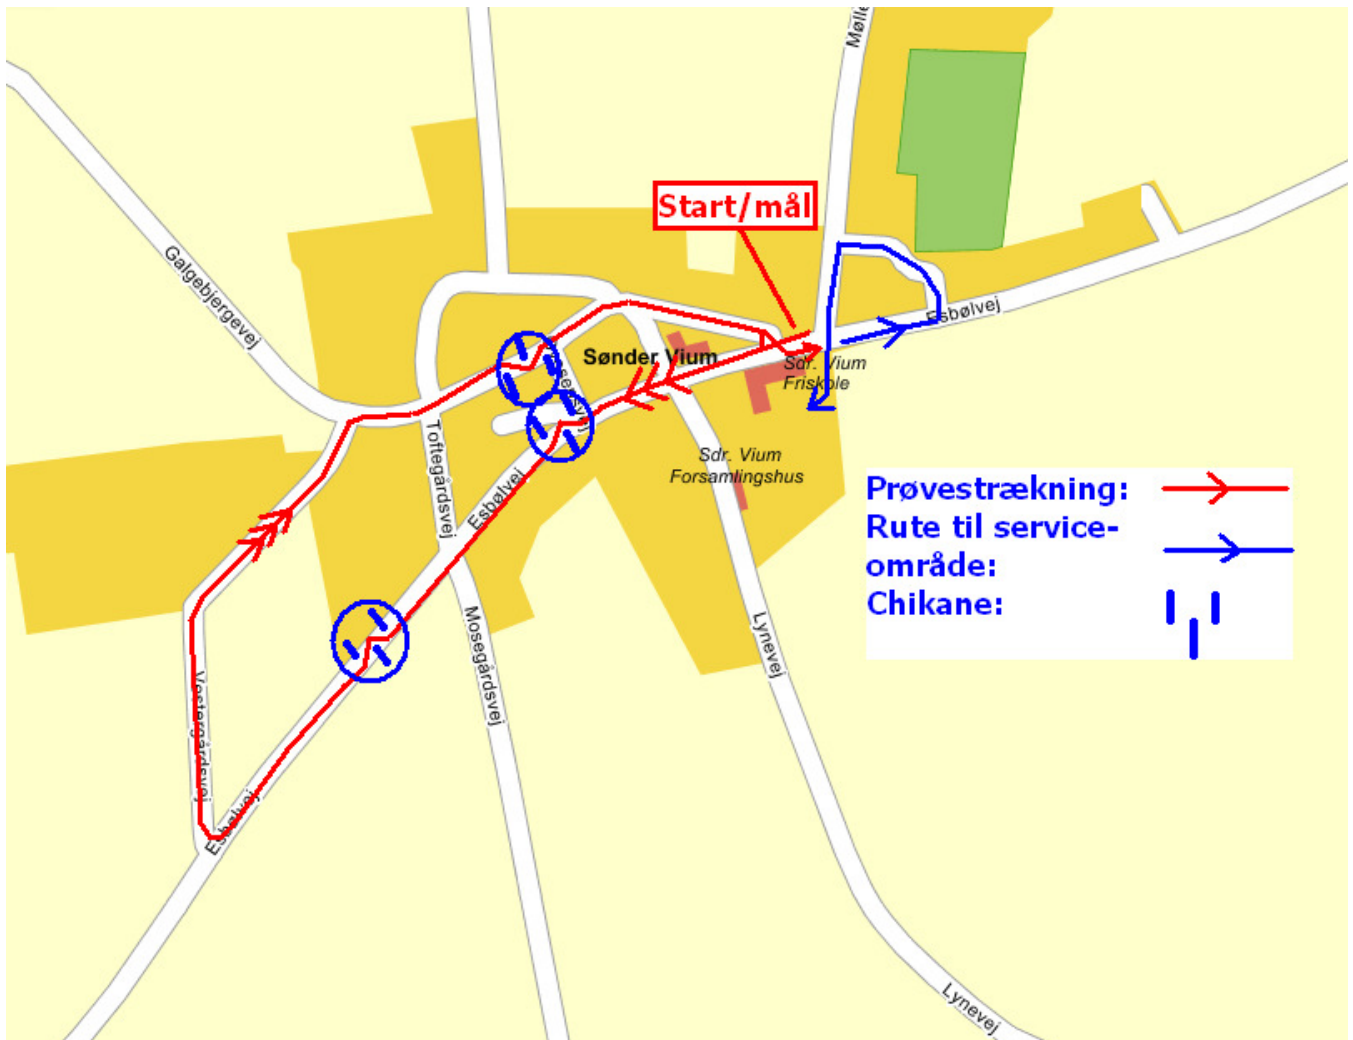

Finn Bojer © Rallyinfo

”Rutebog” / afviklingsplan:

Bemærk at ind- og udkørsel til og fra serviceområdet foregår på tværs af prøvens afløbsområde. Derfor er der officials til at sørge for, at det foregår sikkerhedsmæssig forsvarligt – følg derfor officials anvisninger.

Alle 4 heat medregnes i det samlede resultat.

Røverheatets 10 deltagere findes ved: De hurtigste tider i **enten heat 1,2 3 eller 4.**

Ringkjøbing
Landbobank

www.landbobanken.dk

-Rallysprint

Antal omgange:	3
Prøvelængde:	4.200
Underlag:	28 % grus / 72 % asfalt
Prøvens max.tid:	Oplyses straks efter heatet er slut