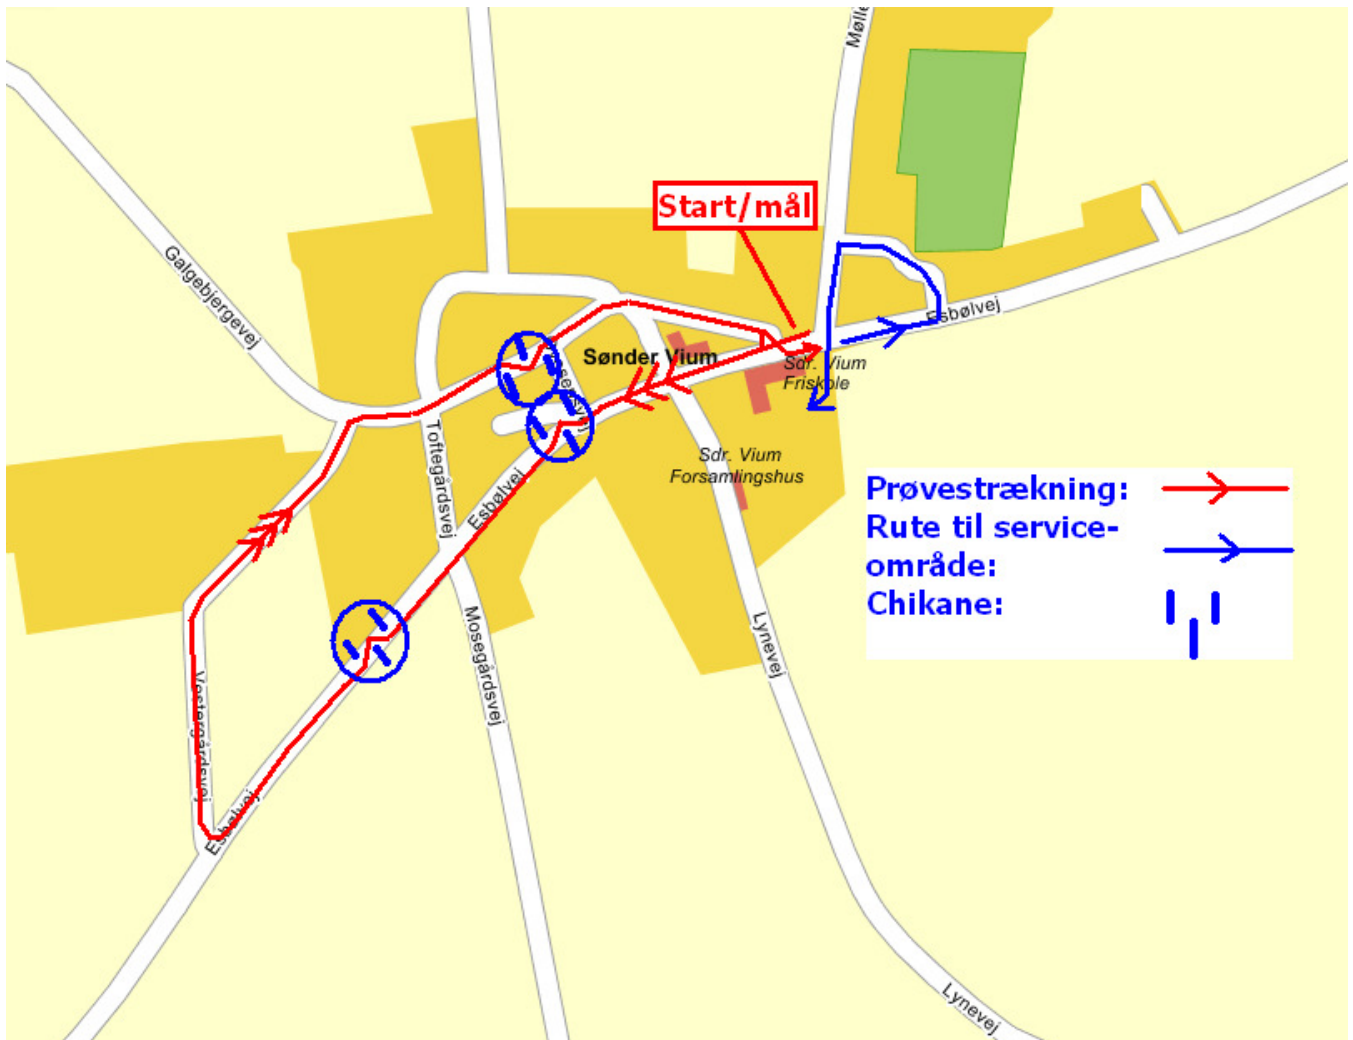

”Rutebog” / afviklingsplan:

Bemærk at ind- og udkørsel til og fra serviceområdet foregår på tværs af prøvens afløbsområde. Derfor er der officials til at sørge for, at det foregår sikkerhedsmæssig forsvarligt – følg derfor officials anvisninger.

Alle 3 heat medregnes i det samlede resultat.

Røverheatets 10 deltagere findes ved: De hurtigste tider i **enten heat 1,2 eller 3.**

Ringkjøbing
Landbobank

www.landbobanken.dk

-Rallysprint

Antal omgange:	3
Prøvelængde:	4.200
Underlag:	28 % grus / 72 % asfalt
Prøvens max.tid:	Oplyses straks efter heatet er slut