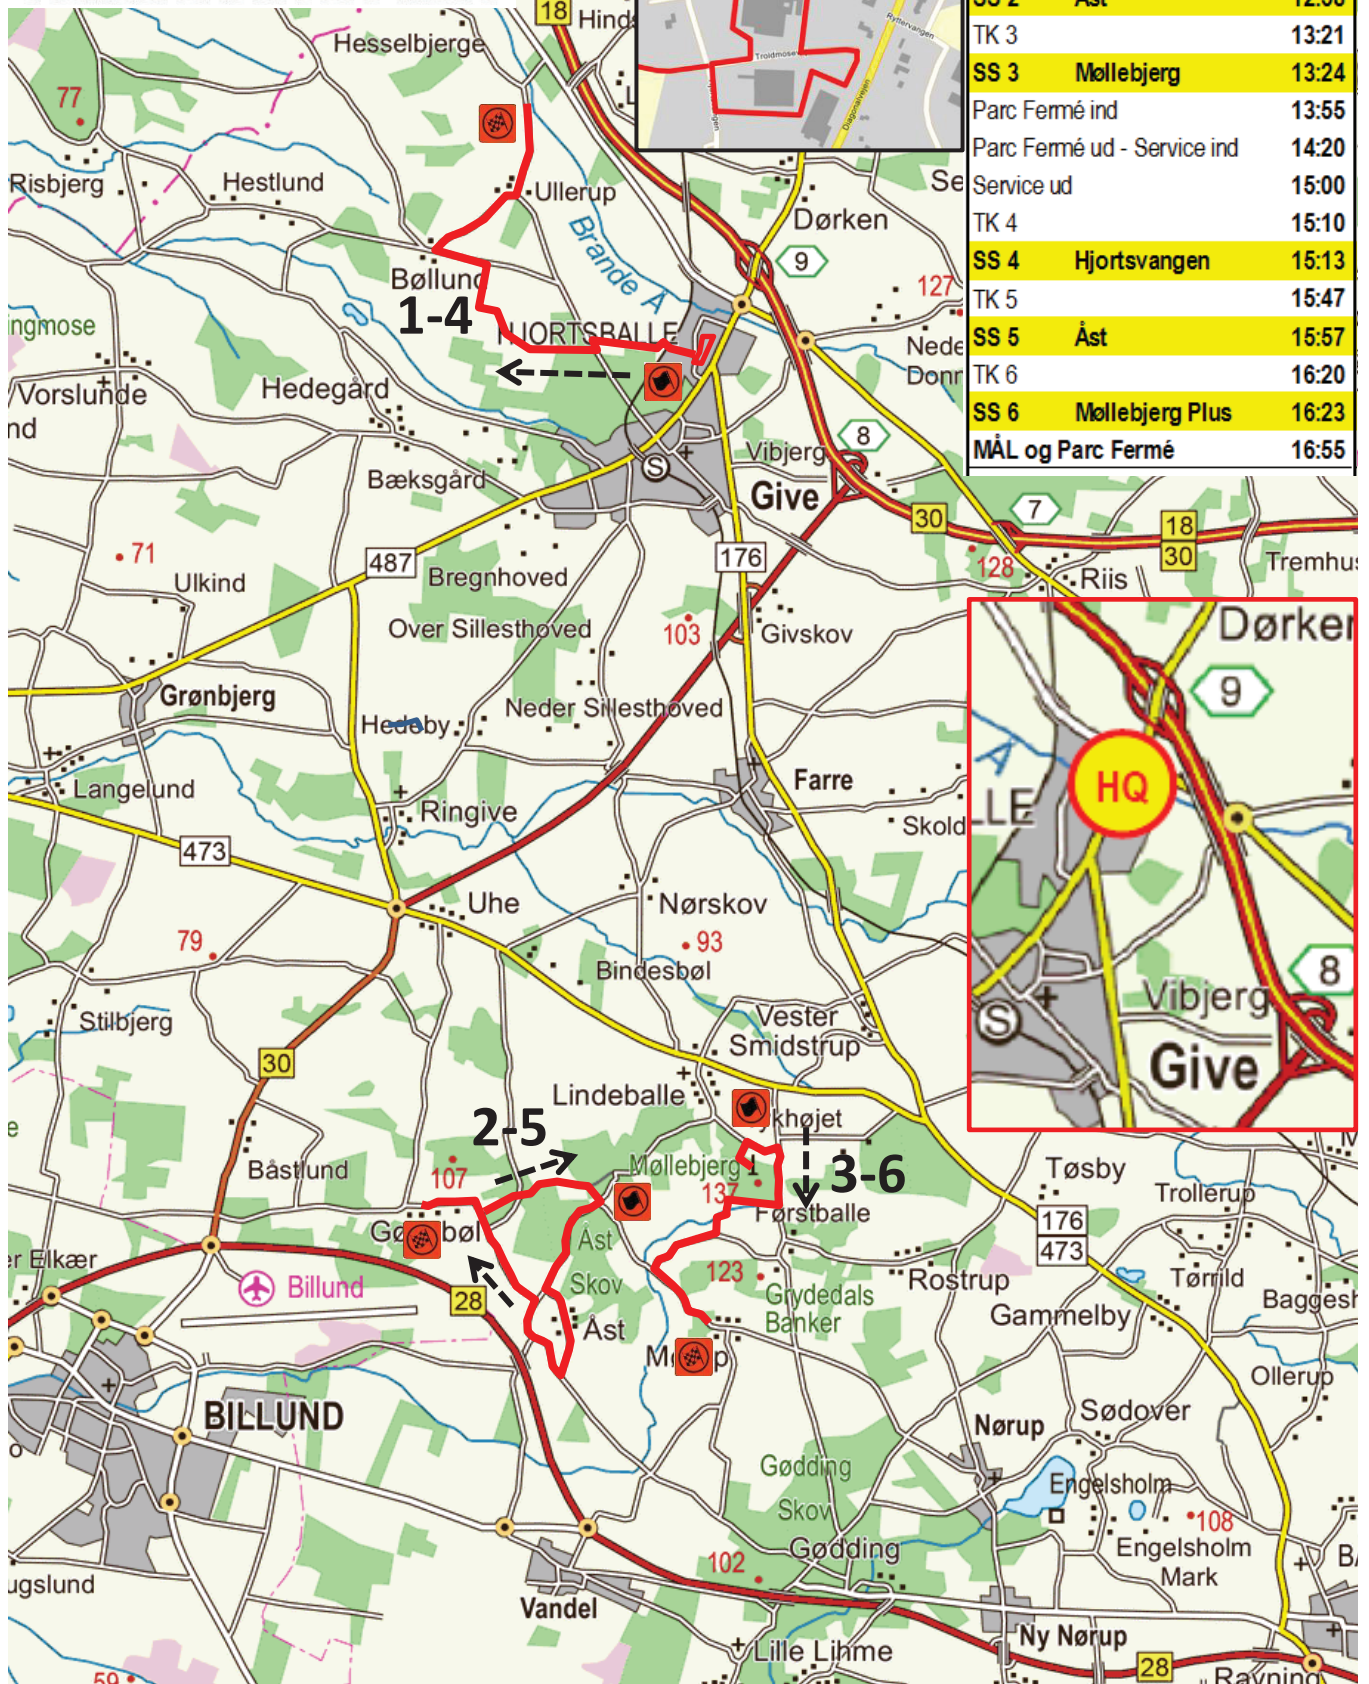

# Sydjysk Rally

26. sep. 2015 16. MinirallySyd

Grindsted Motor Klub

Start Parc Fermé ind	11:51
Start Parc Fermé ud	12:01
TK 1	12:11
<b>SS 1 Hjortsvangen</b>	<b>12:14</b>
TK 2	12:48
<b>SS 2 Åst</b>	<b>12:58</b>
TK 3	13:21
<b>SS 3 Møllebjerg</b>	<b>13:24</b>
Parc Fermé ind	13:55
Parc Fermé ud - Service ind	14:20
Service ud	15:00
TK 4	15:10
<b>SS 4 Hjortsvangen</b>	<b>15:13</b>
TK 5	15:47
<b>SS 5 Åst</b>	<b>15:57</b>
TK 6	16:20
<b>SS 6 Møllebjerg Plus</b>	<b>16:23</b>
<b>MÅL og Parc Fermé</b>	<b>16:55</b>