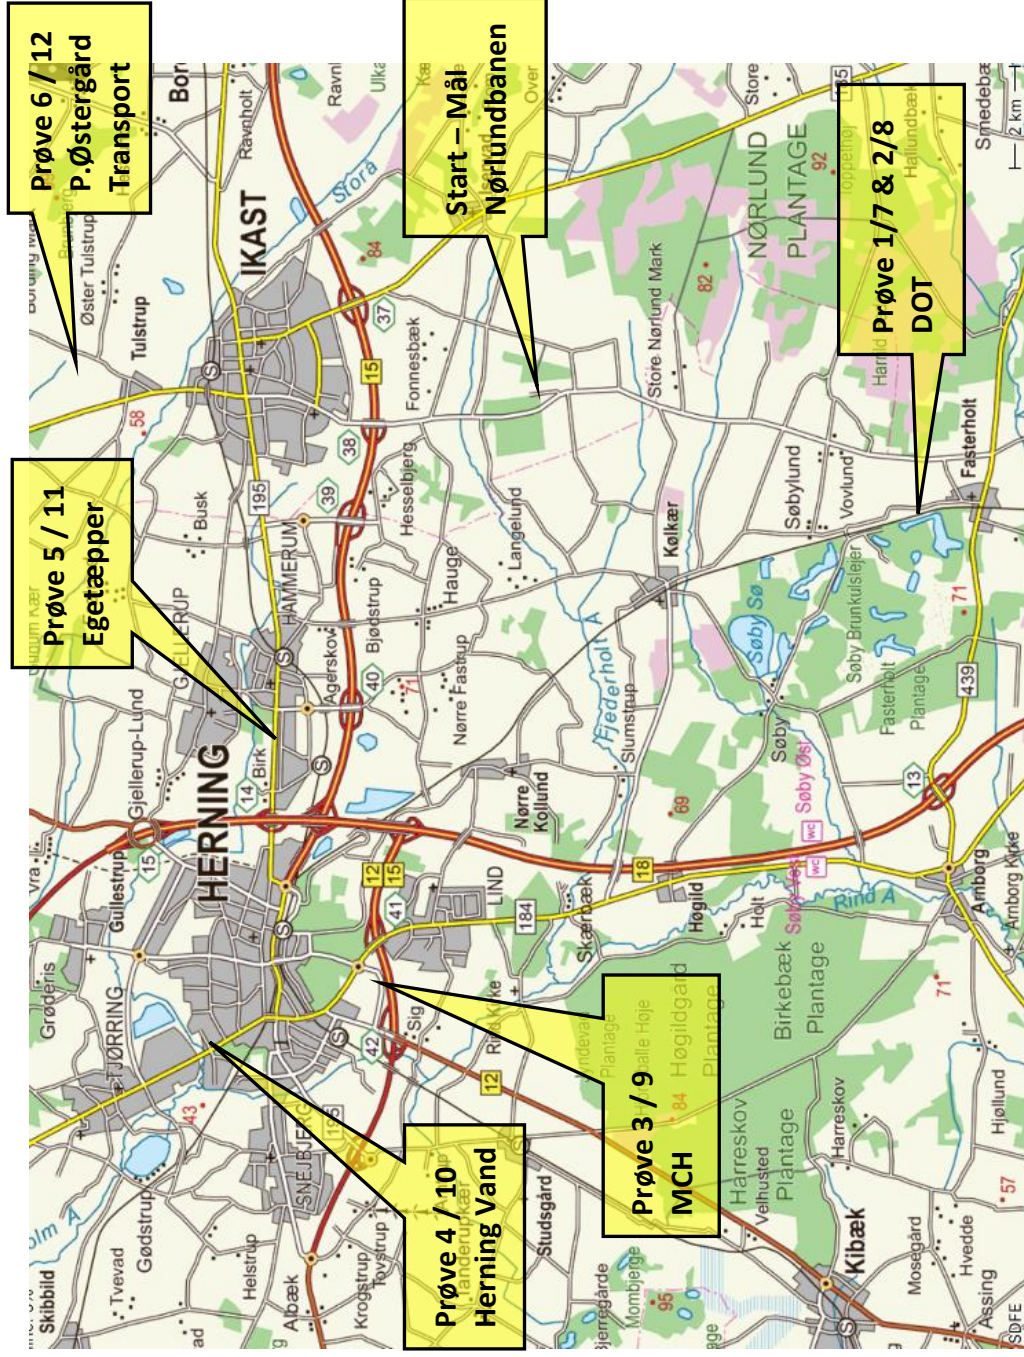

# Ruskær Auto løbet

Søndag d. 6. oktober 2024  
5. afdeling af JFM Klubrally

ABC | skilte

Ikast & omegns Motor Klub

Ruskær  
Auto

AutoMester

ÅBNINGSTIDER

Man - Torsdag 7.30 - 16.30  
Fredag 7.30 - 14.30

www.ruskaerauto.dk

T: 20 71 80 23

Sted	1. bil	34. bil	Adresse
Start Nørnlundbanen	09:00	11:12	Brandevej 19B, 7430 Ikast
DOT (nord)	09:16	11:28	Grønlundvej 83, 7330 Brande
DOT (syd)	09:24	11:36	Grønlundvej 83, 7330 Brande
MCH	09:50	12:02	Messevejen, 7400 Herning
Herning Vand	10:04	12:16	Ålykkevej 5, 7400 Herning
Egetæpper	10:28	12:40	Industrivej Nord 26, 7400 Herning
P. Østergaard Transport	10:53	13:05	Kjeldsigvej 2, 7430 Ikast
Pause Nørnlundbanen	11:17	13:29	Brandevej 19B, 7430 Ikast
Restart Pause	11:47	13:59	Brandevej 19B, 7430 Ikast
DOT (nord)	12:03	14:15	Grønlundvej 83, 7330 Brande
DOT (syd)	12:11	14:23	Grønlundvej 83, 7330 Brande
MCH	12:37	14:49	Messevejen, 7400 Herning
Herning Vand	12:51	15:03	Ålykkevej 5, 7400 Herning
Egetæpper	13:15	15:27	Industrivej Nord 26, 7400 Herning
P. Østergaard Transport	13:40	15:52	Kjeldsigvej 2, 7430 Ikast
Mål Nørnlundbanen	14:04	16:16	Brandevej 19B, 7430 Ikast